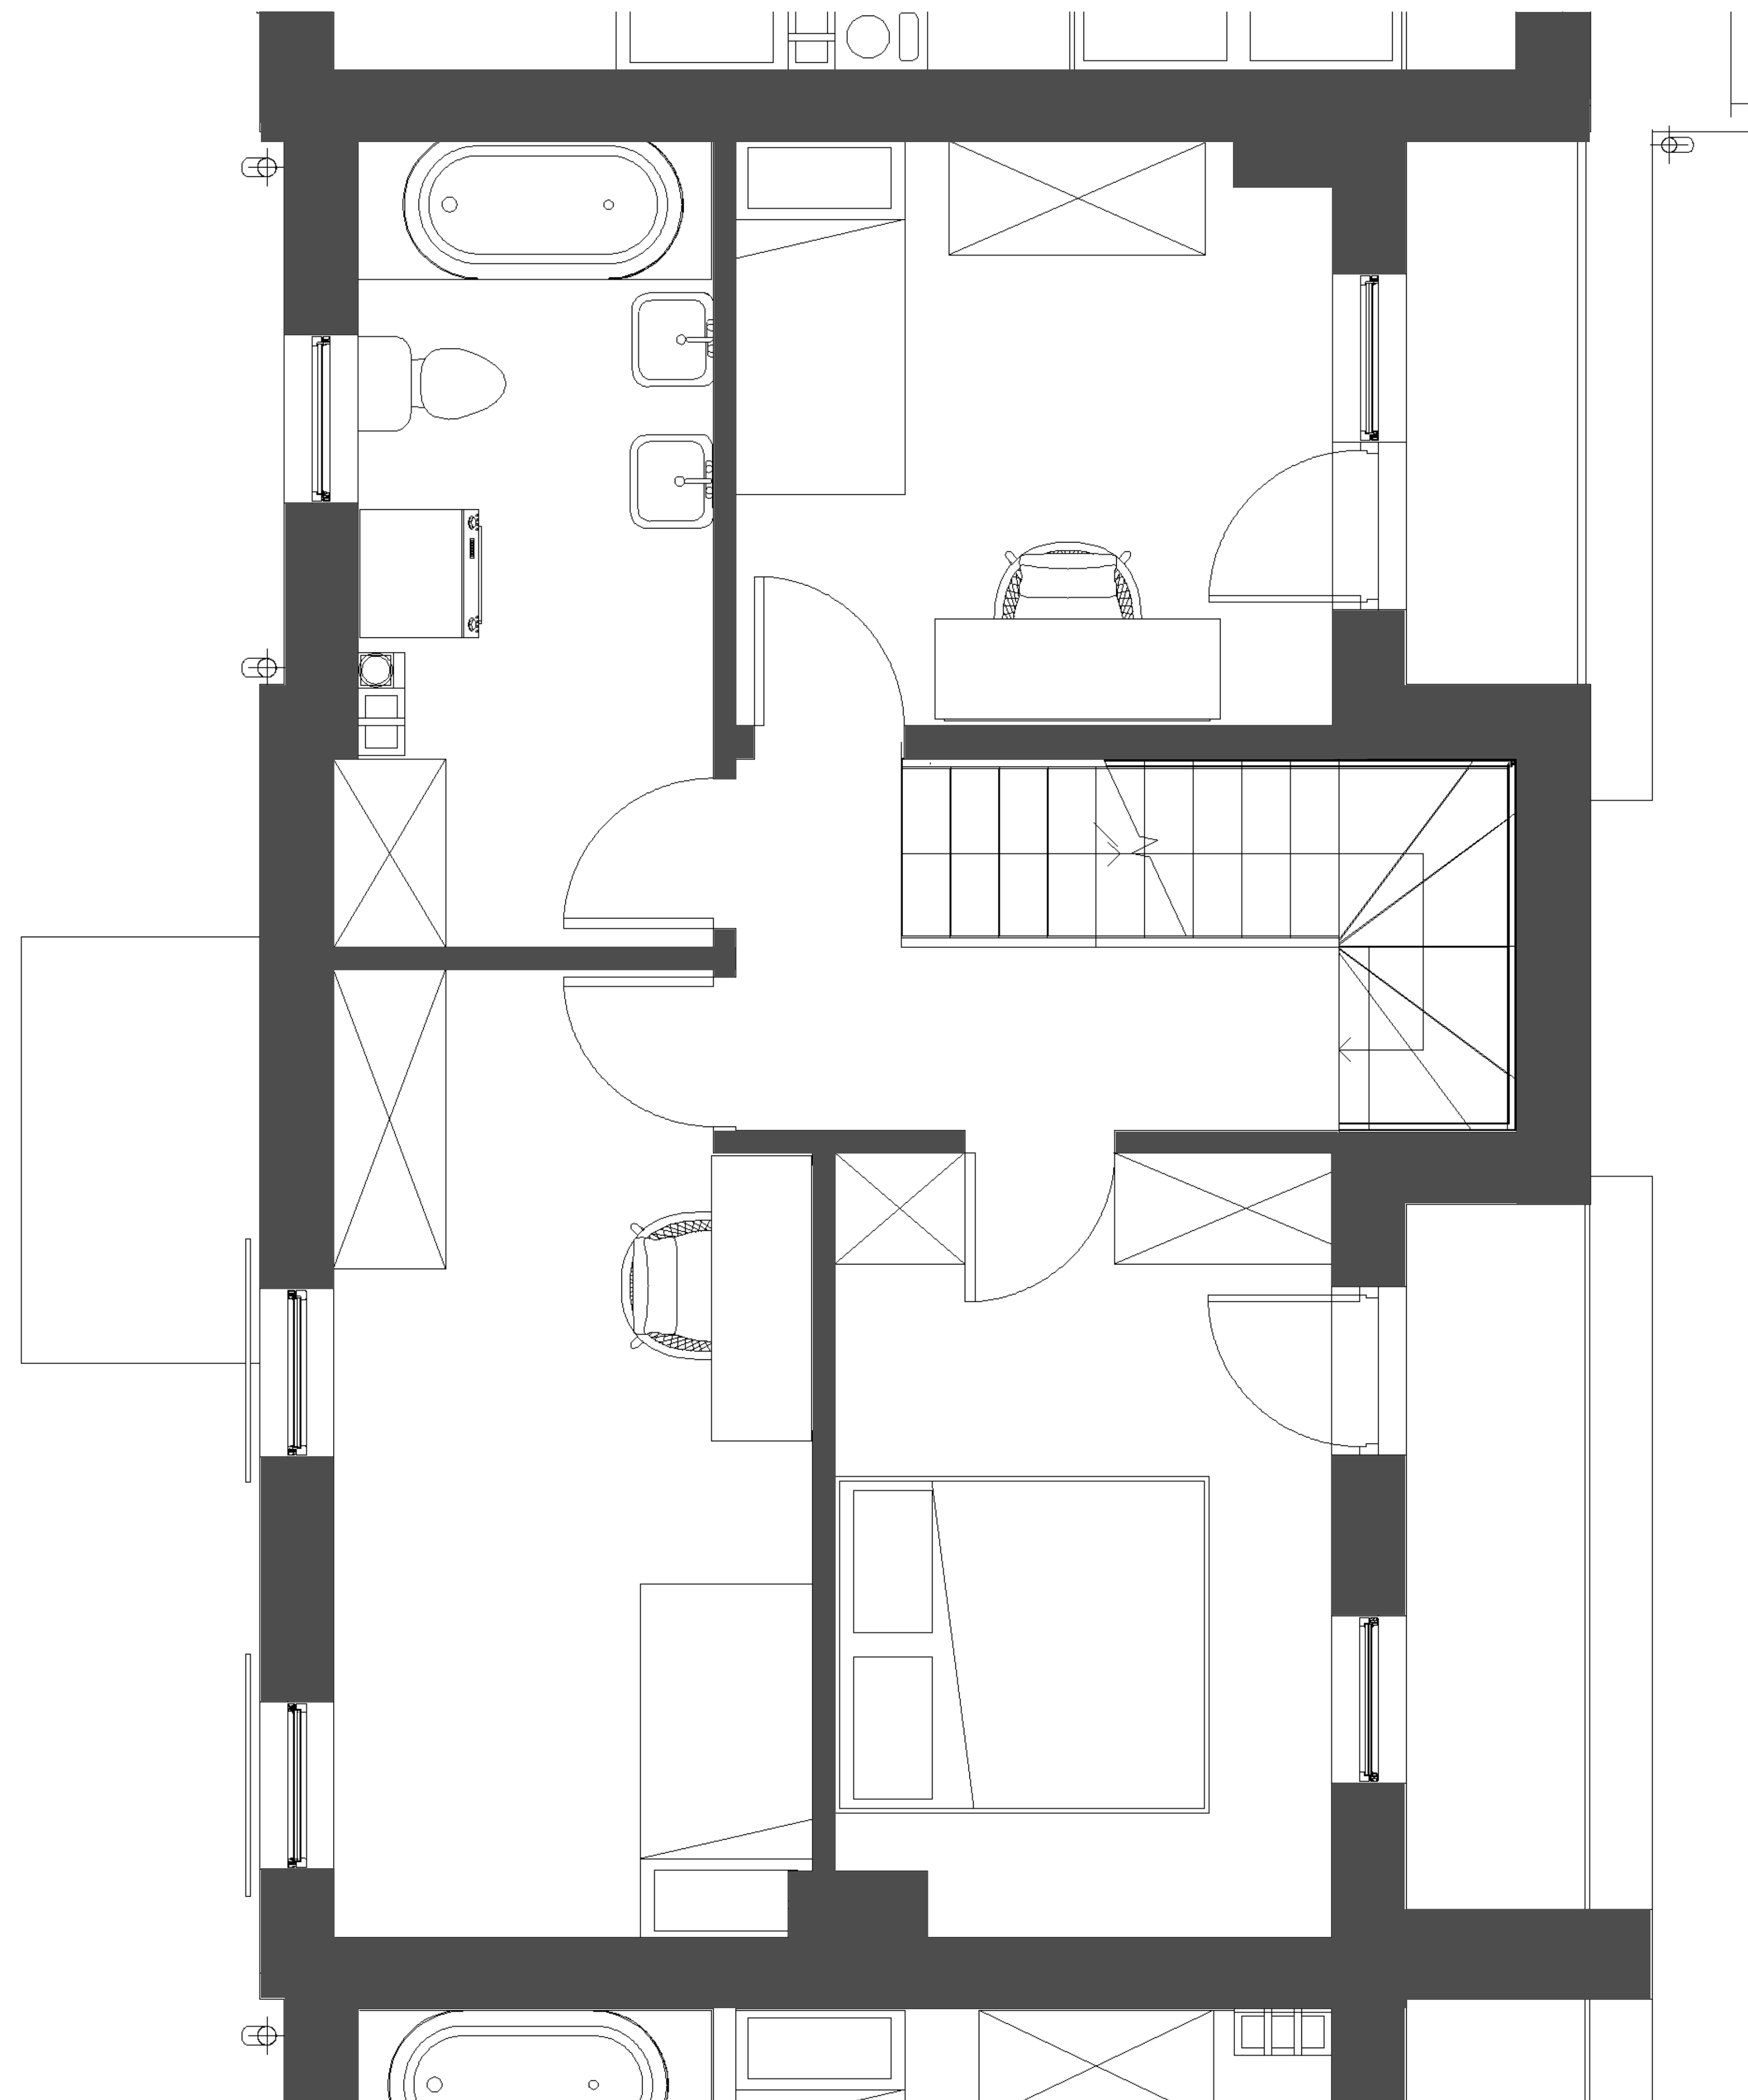

Budynek nr 6a

Parter

Powierzchnia: 53,11 m²

Powierzchnia całkowita: 99,99 m²

**XON**
INVESTMENTS

+48 (34) 343 81 81

info@xoninvestments.pl

Budynek nr 6a

1 piętro

Powierzchnia: 46,88 m²

Powierzchnia całkowita: 99,99 m²

+48 (34) 343 81 81

info@xoninvestments.pl