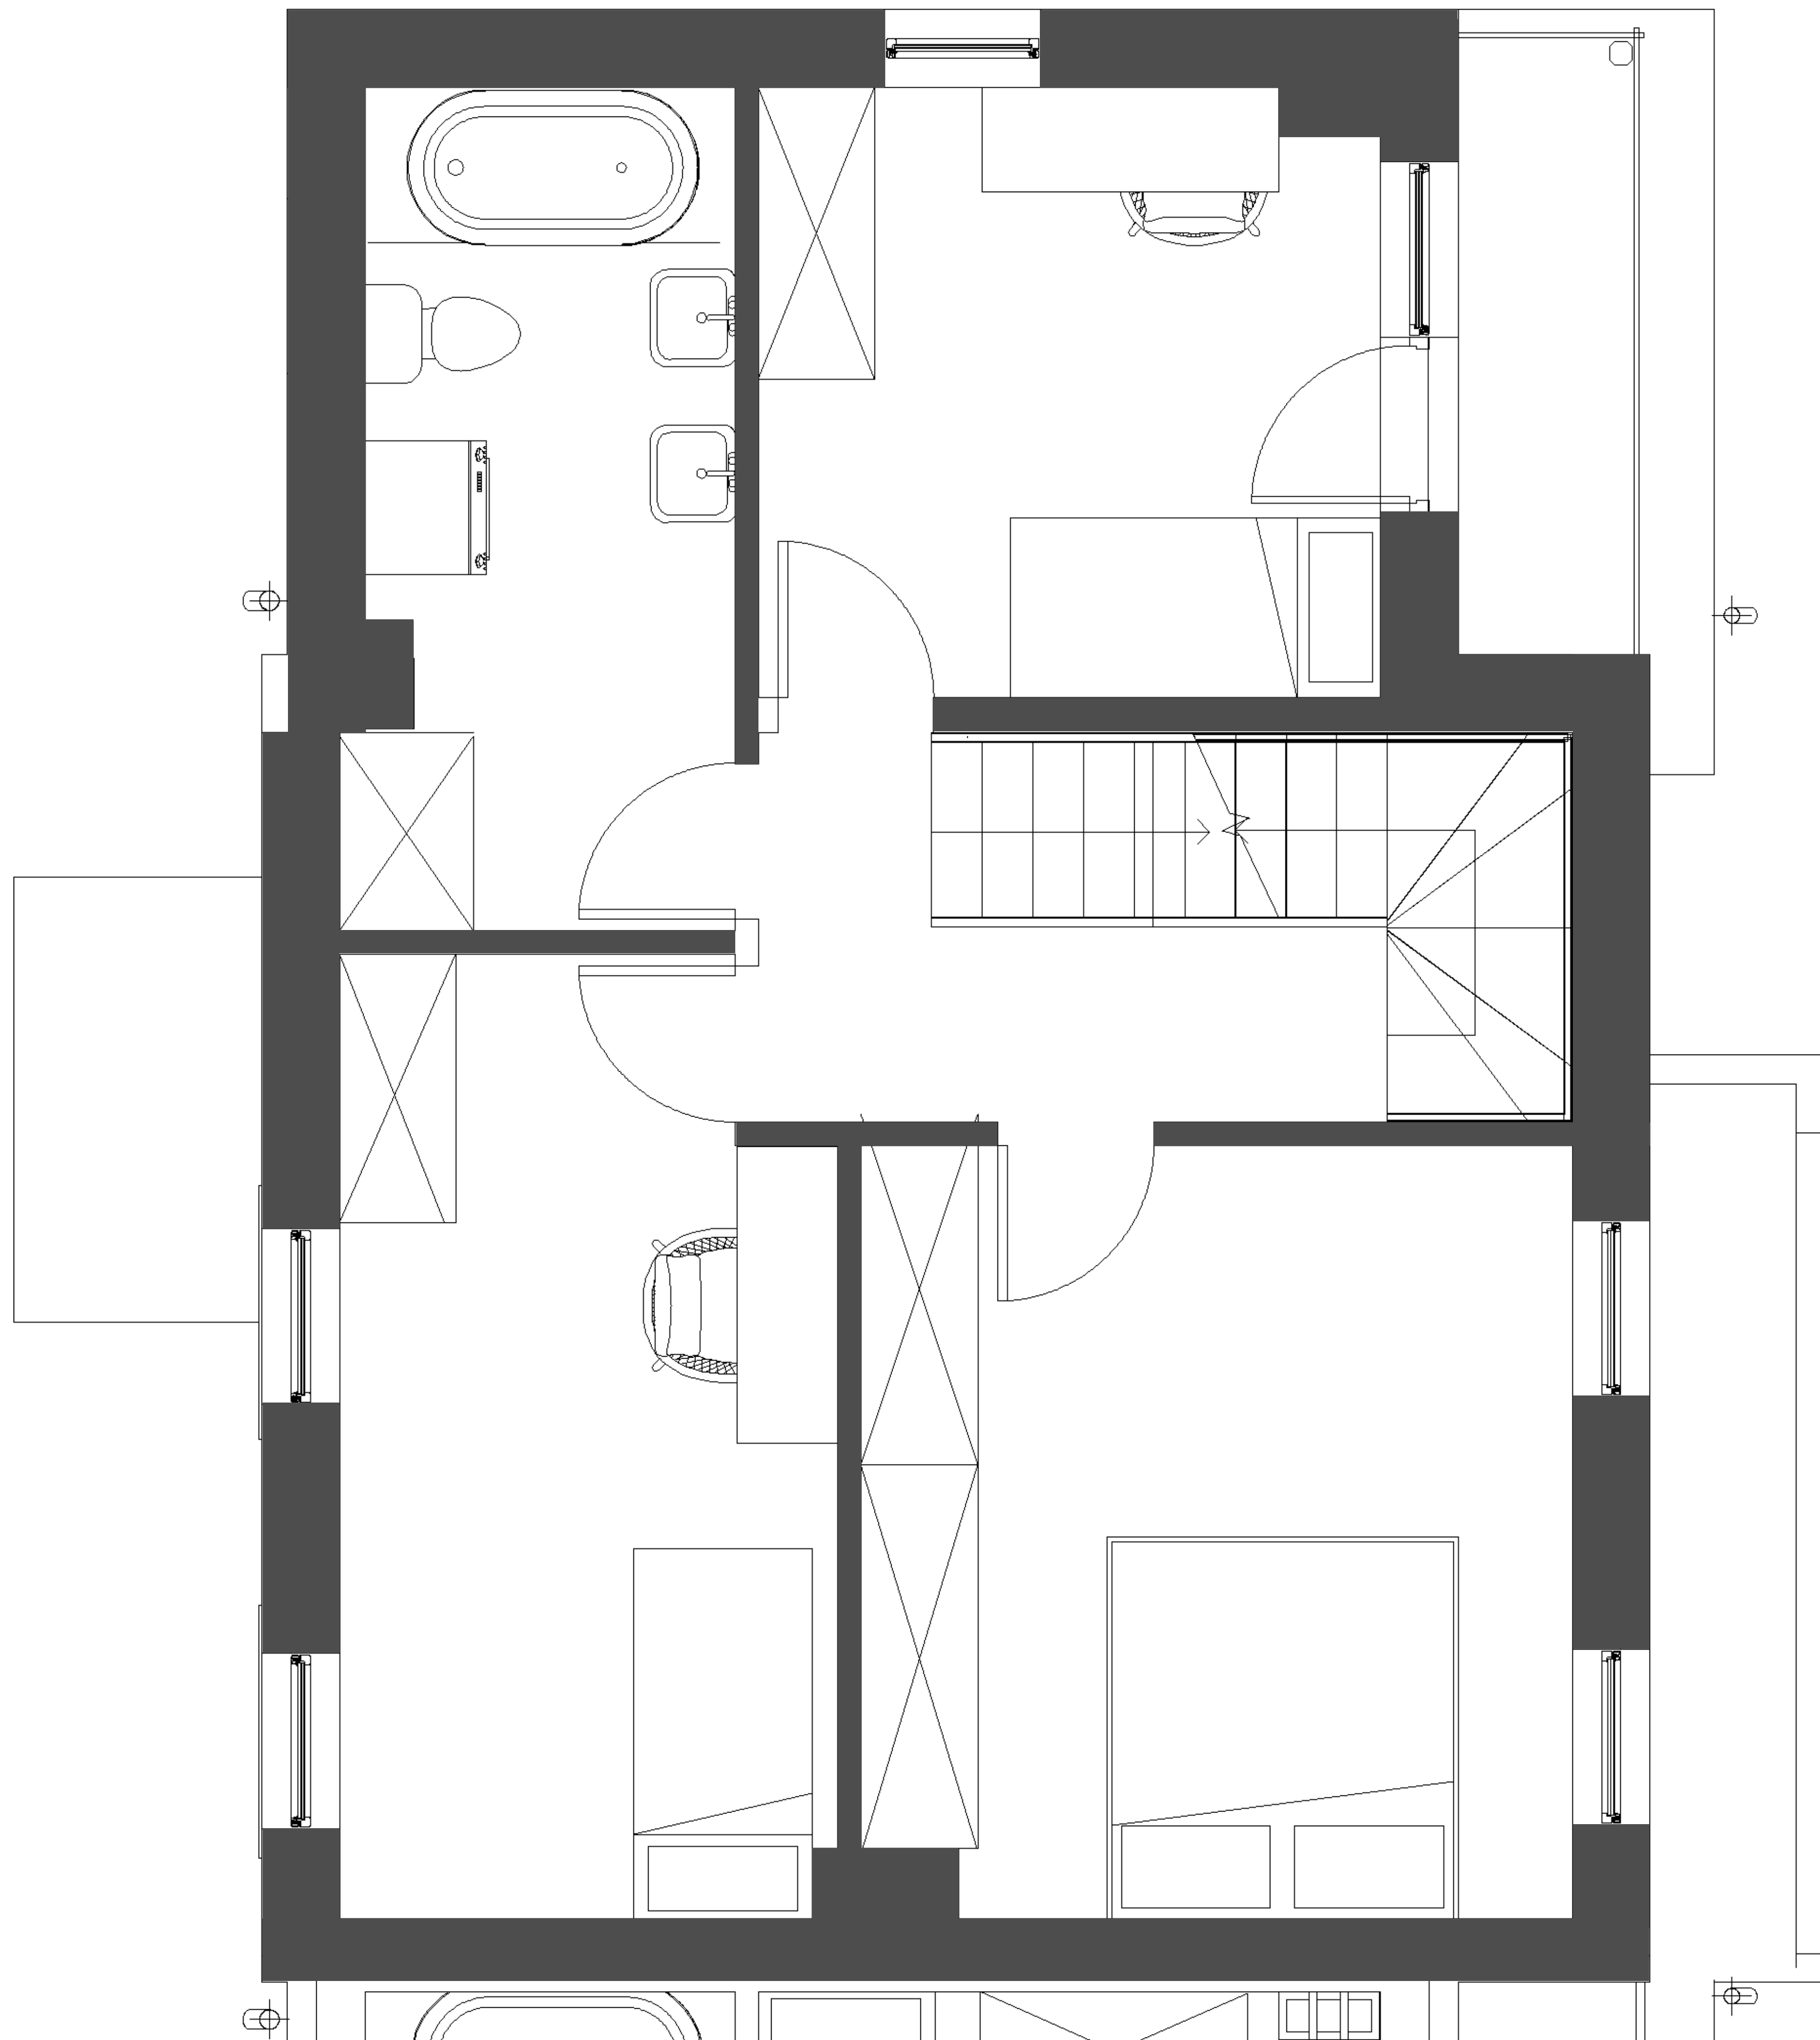

Budynek nr 6

Parter

Powierzchnia: 59,34 m²
Powierzchnia całkowita: 109,1 m²

+48 (34) 343 81 81
info@xoninvestments.pl

1m

Budynek nr 6

1 piętro

Powierzchnia: 49,76 m²

Powierzchnia całkowita: 109,1 m²

+48 (34) 343 81 81

info@xoninvestments.pl