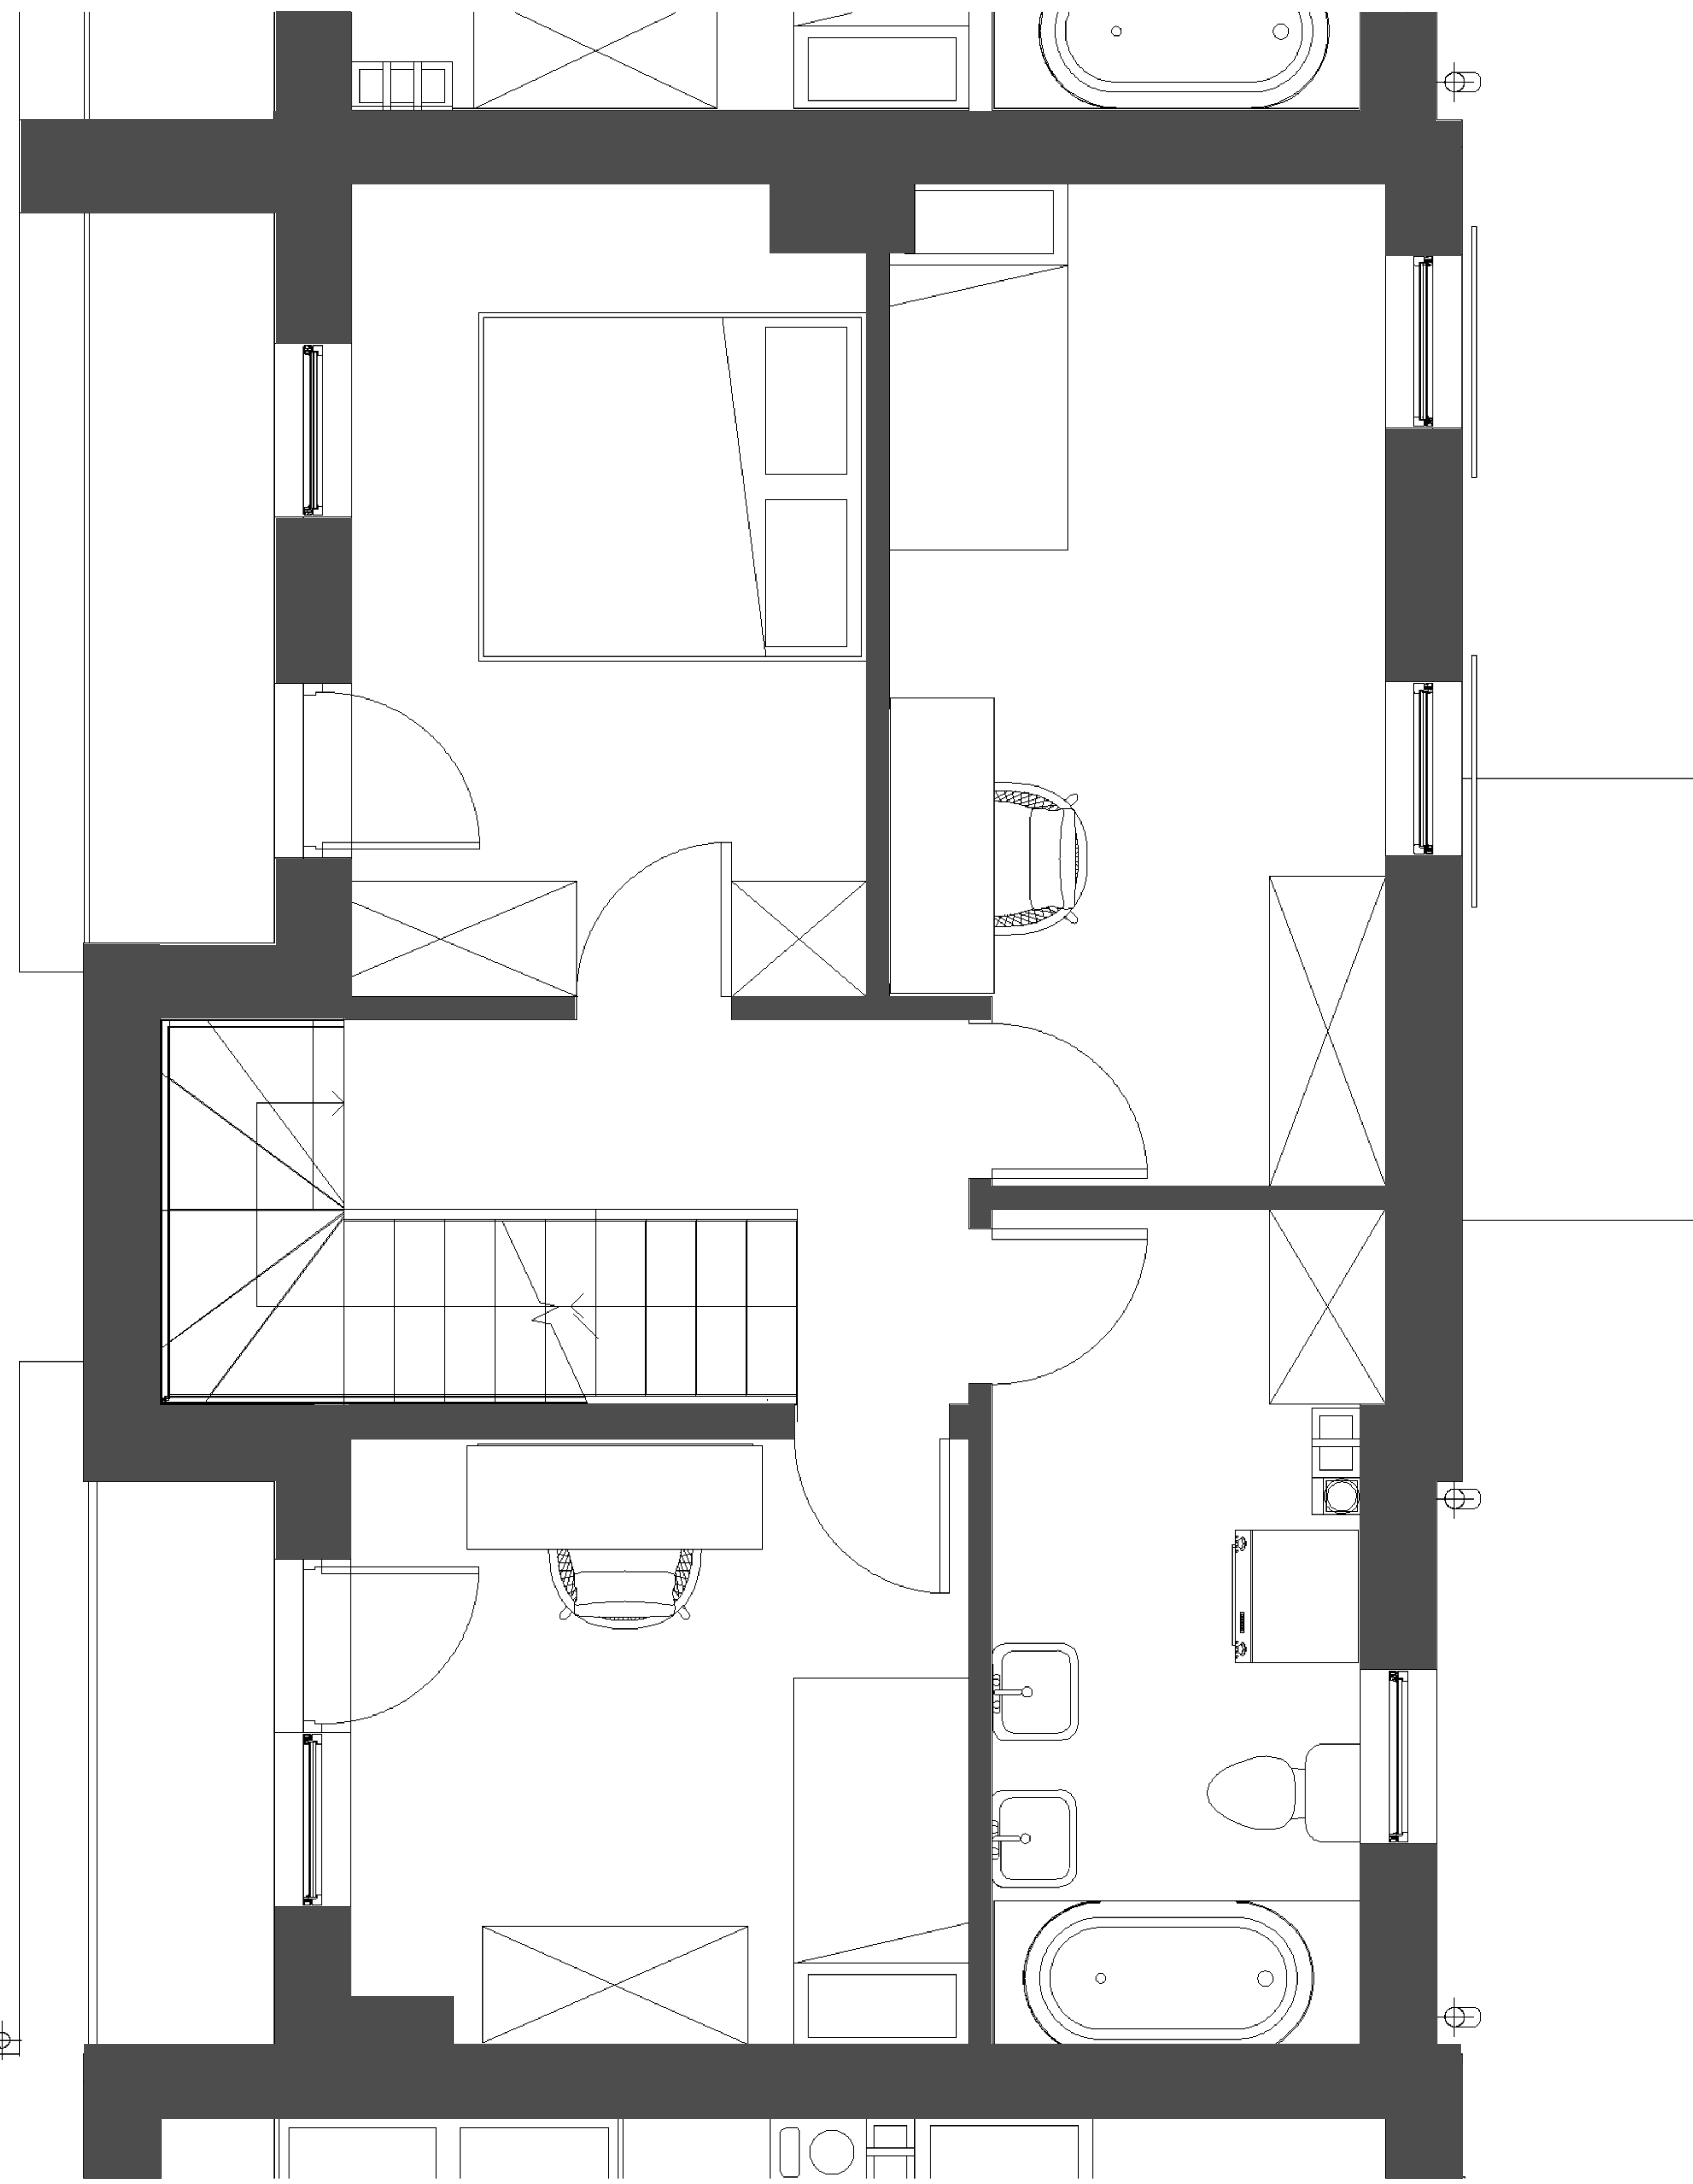

Budynek 4a

Parter

Powierzchnia: 52,84 m²

Powierzchnia całkowita: 100,14 m²

+48 (34) 343 81 81

info@xoninvestments.pl

1m

Budynek 4a

1 piętro

Powierzchnia: 47,30 m²

Powierzchnia całkowita: 100,14 m²

XON

INVESTMENTS

+48 (34) 343 81 81

info@xoninvestments.pl