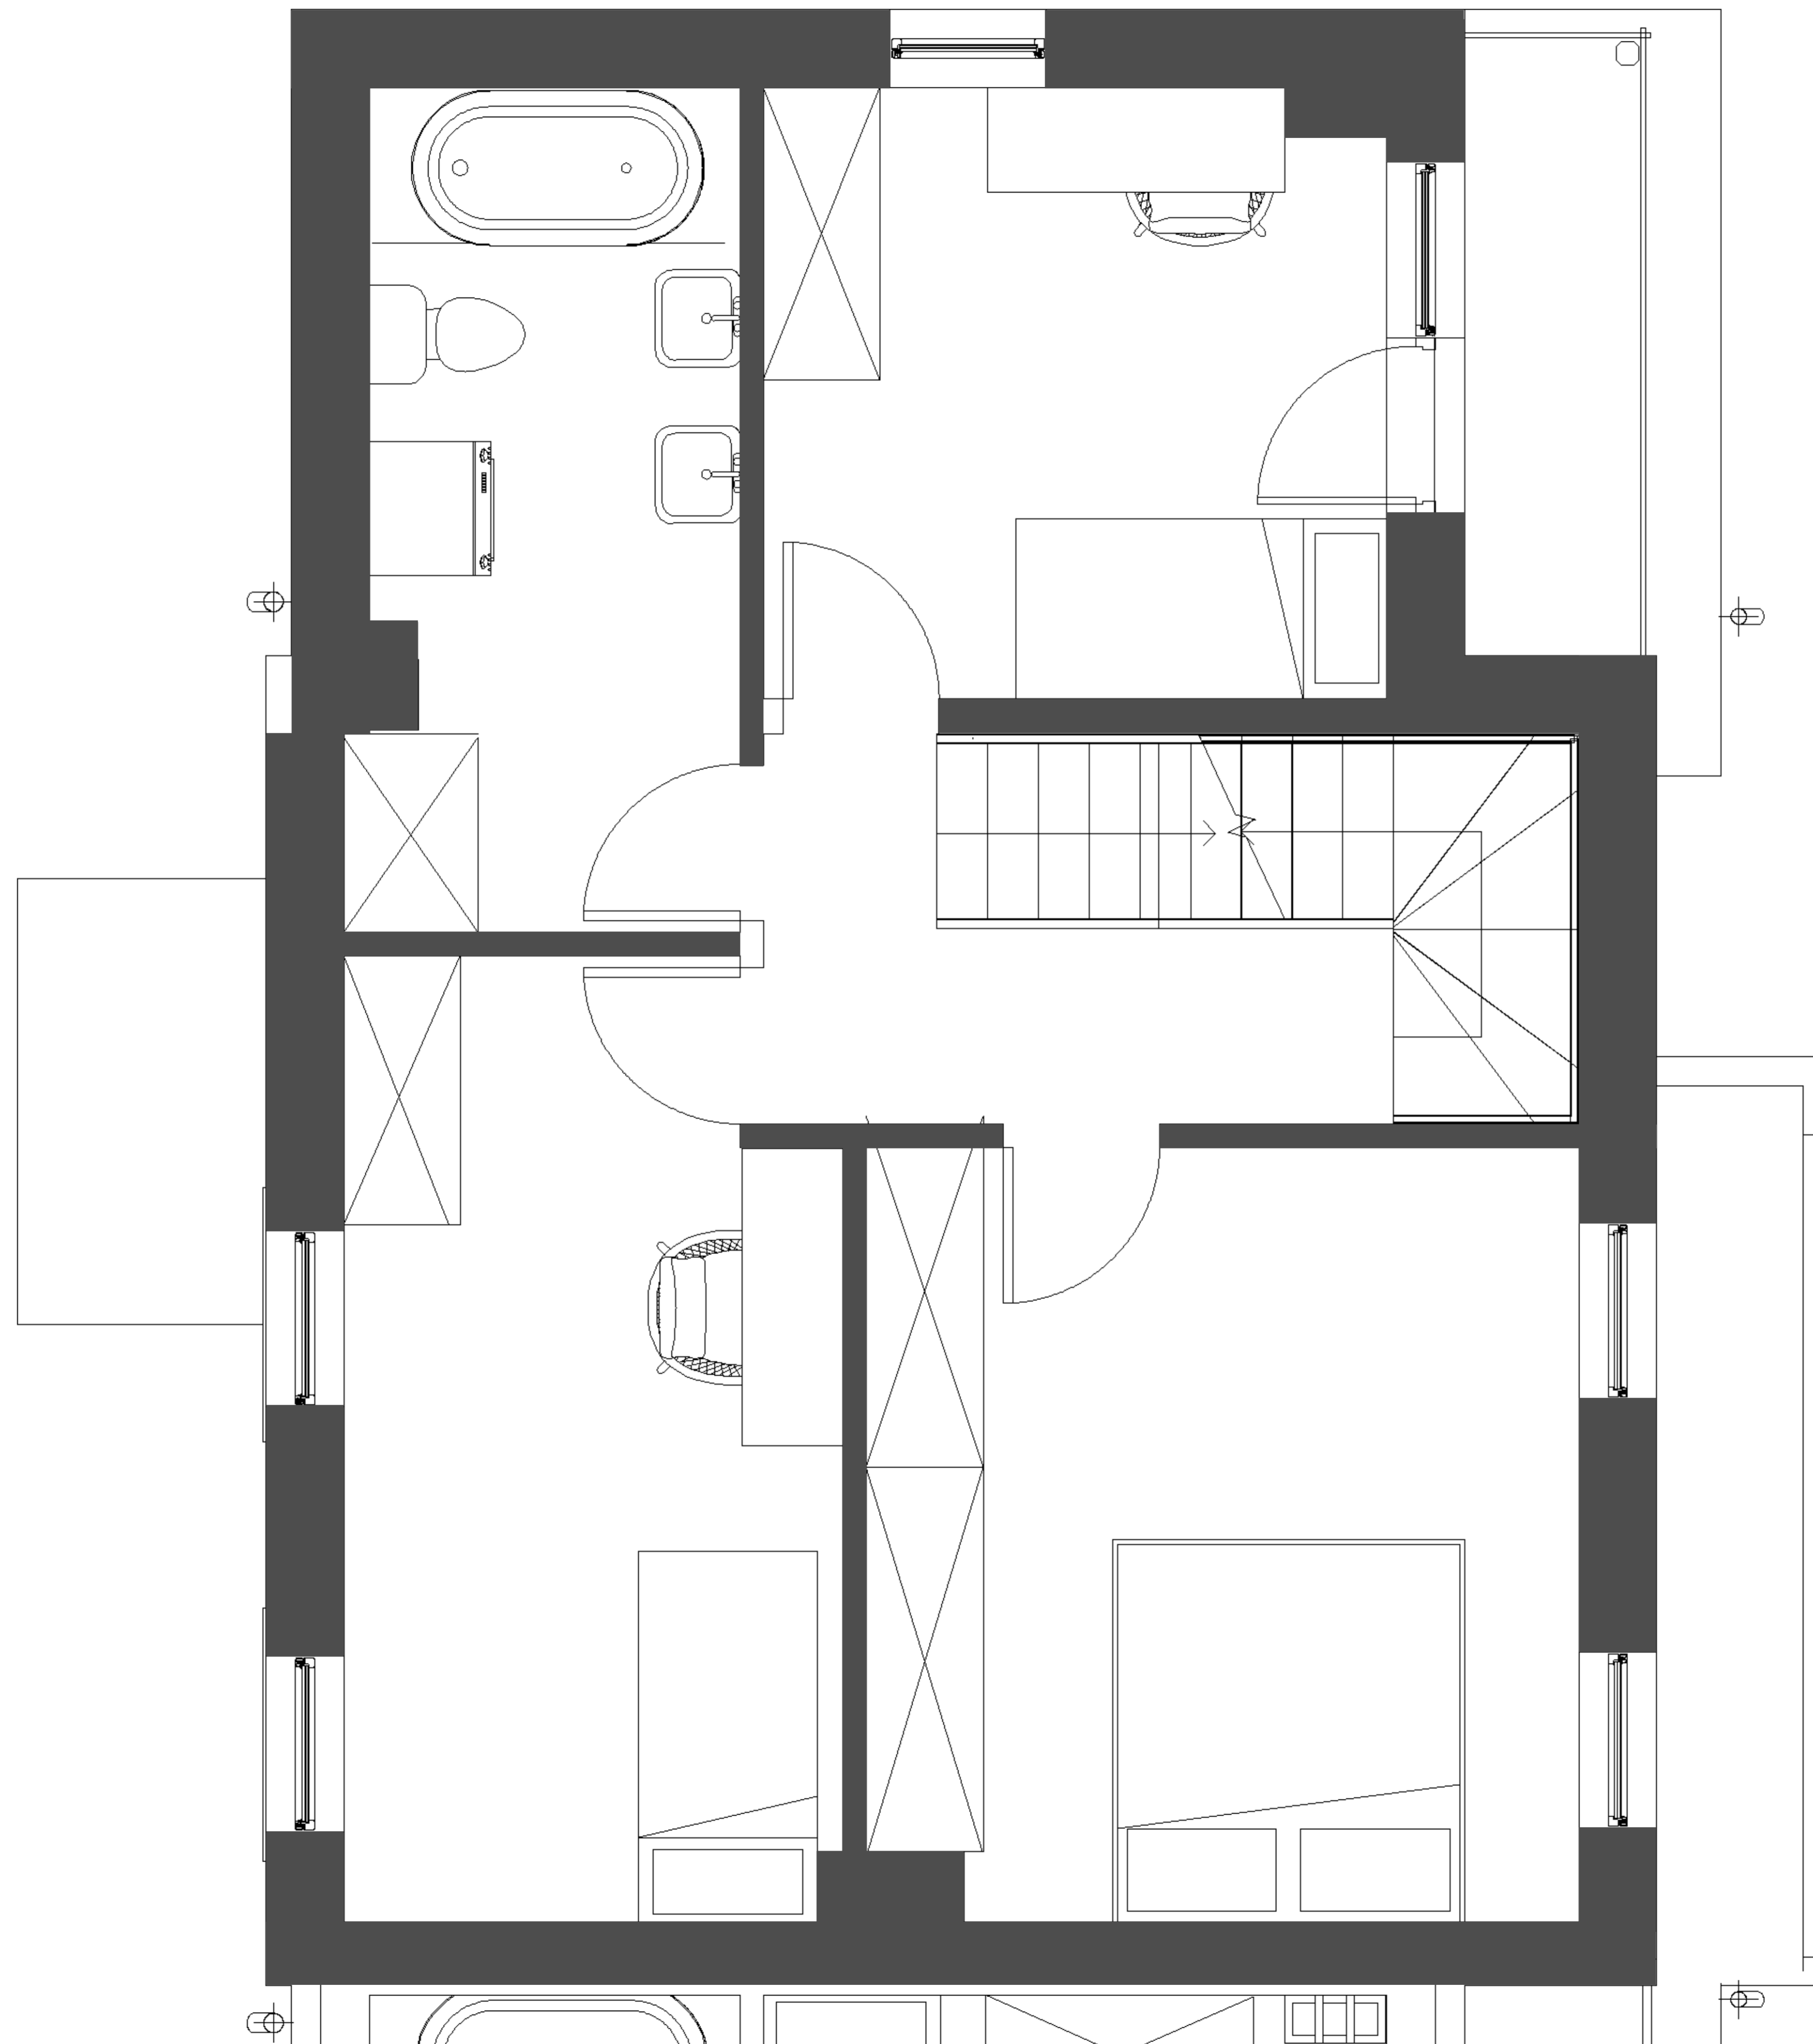

Budynek nr 6

Parter

Powierzchnia użytkowa: 59,34 m²

Powierzchnia całkowita: 144 m²

XON
INVESTMENTS

+48 (34) 343 81 81

info@xoninvestments.pl

1m

Budynek nr 6

1 piętro

Powierzchnia użytkowa: 49,76 m²

Powierzchnia całkowita: 144 m²

XON
INVESTMENTS

+48 (34) 343 81 81

info@xoninvestments.pl