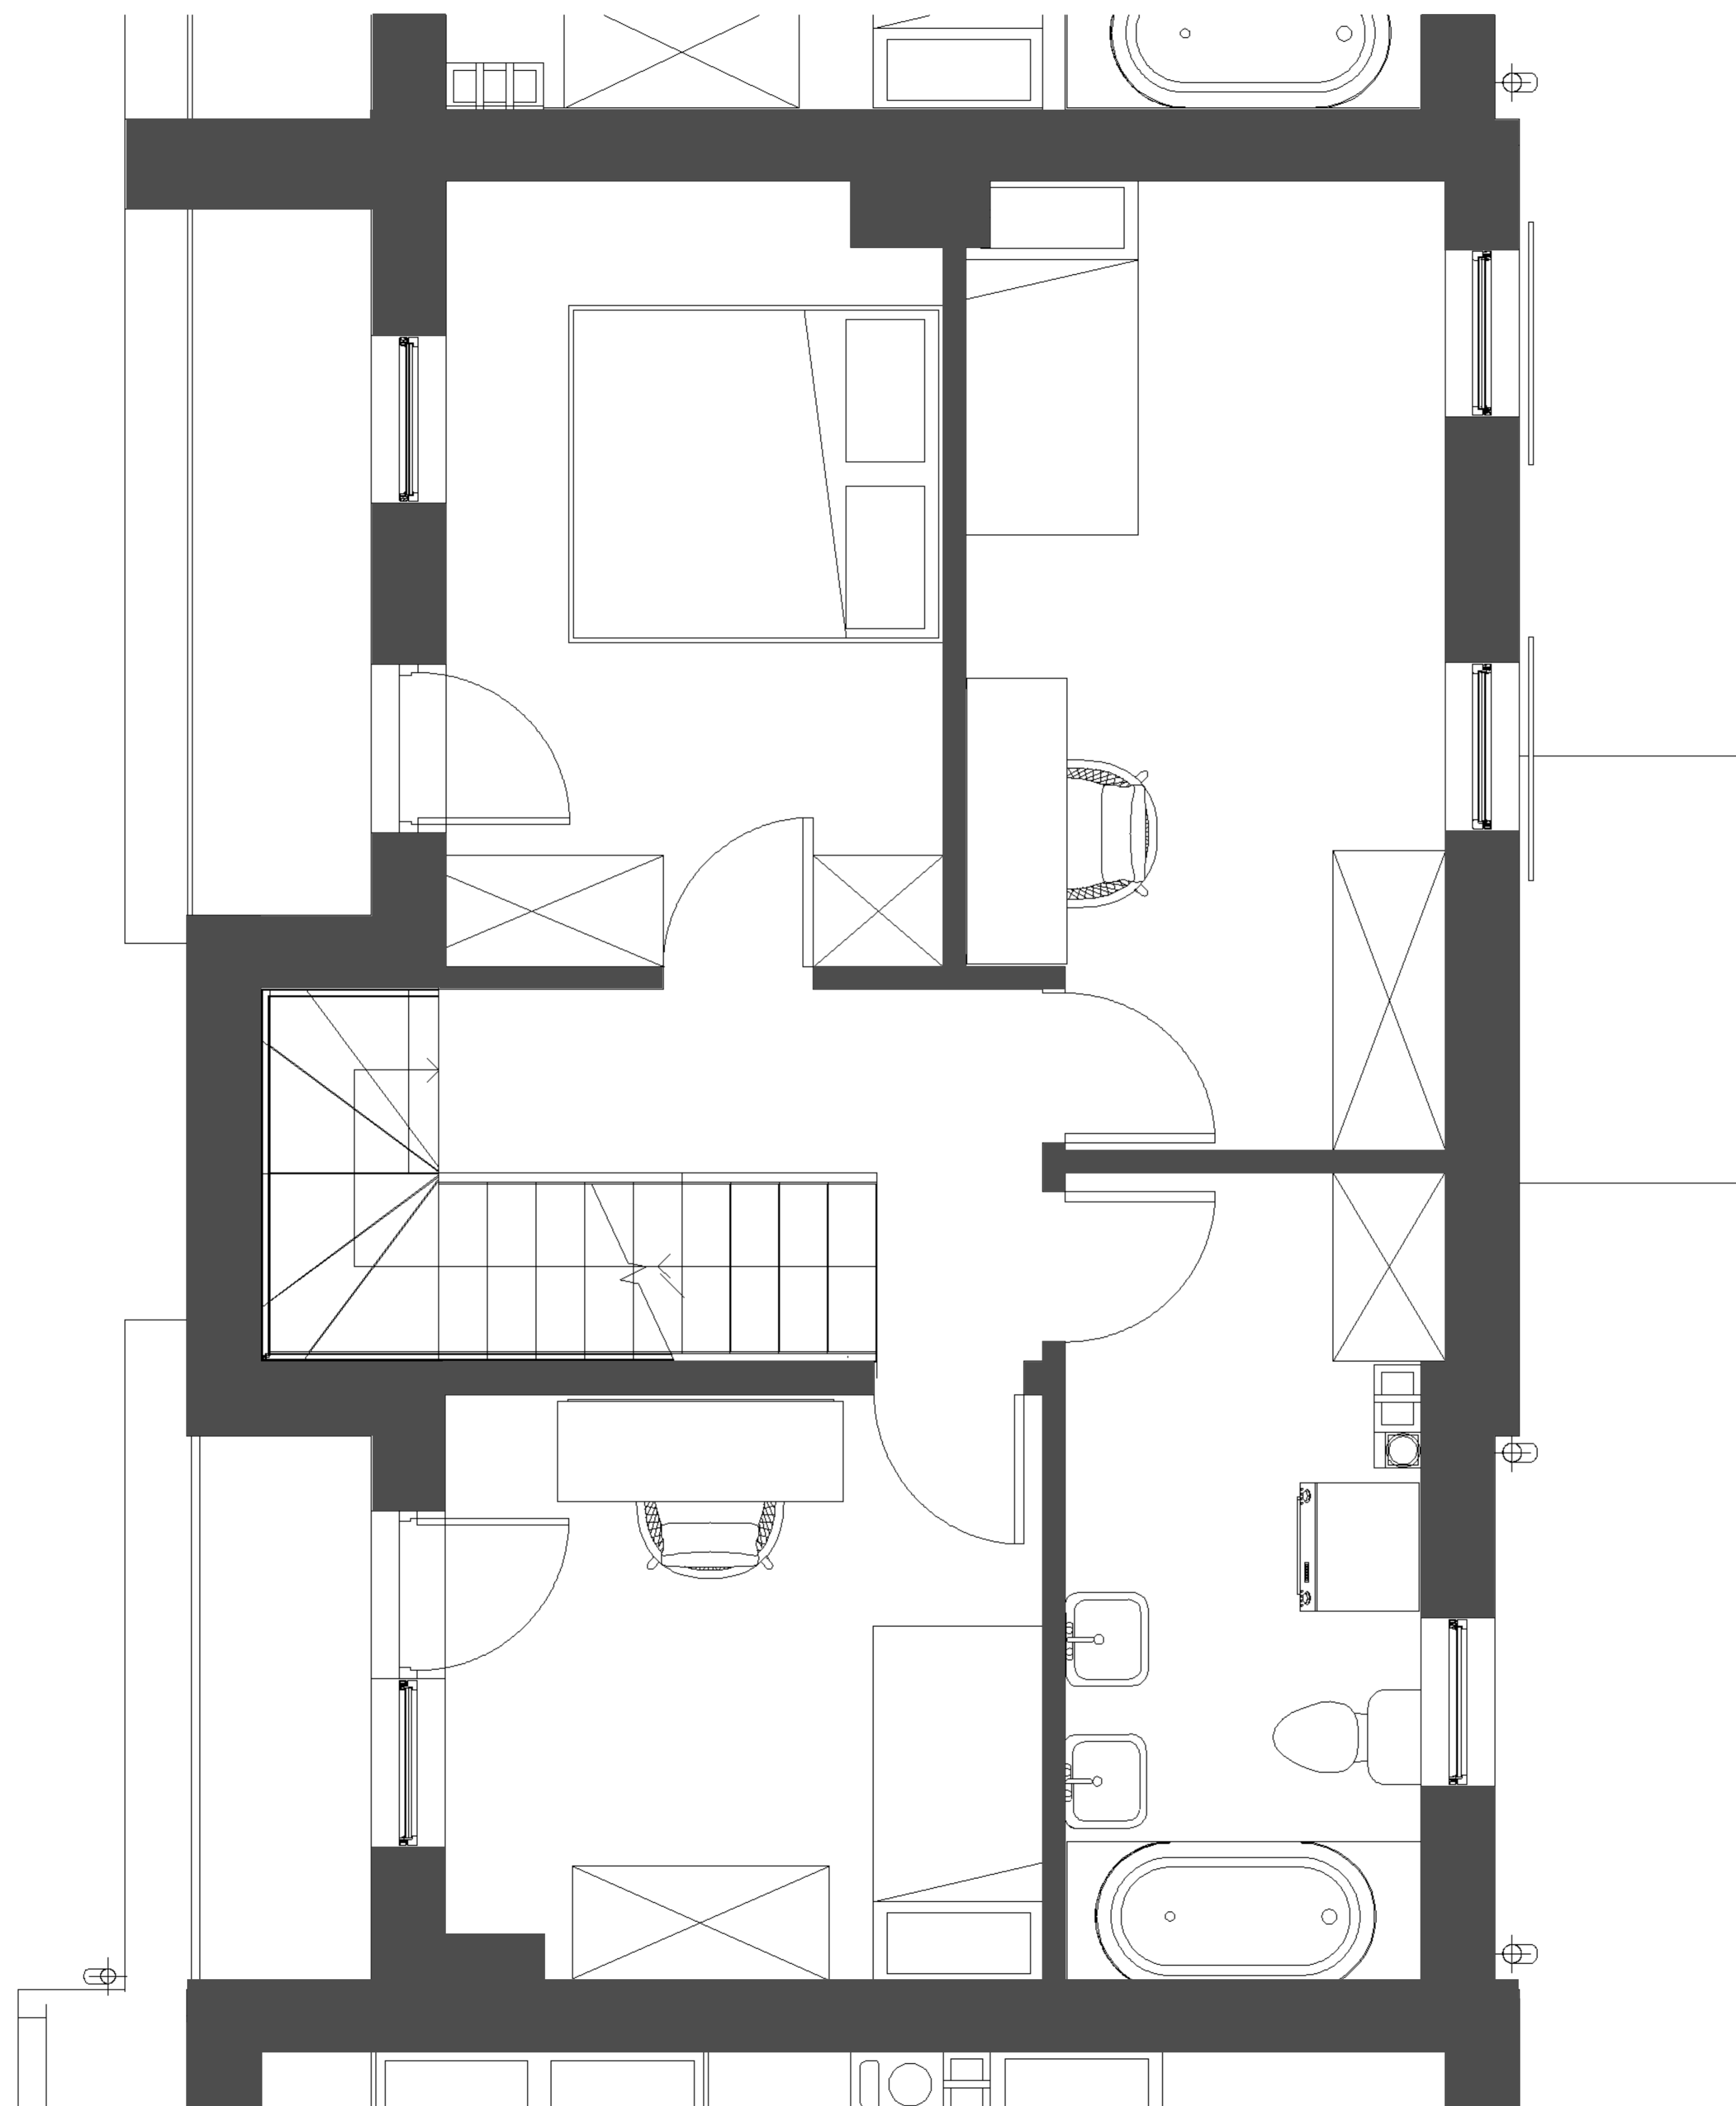

# Parter

Powierzchnia użytkowa: 52,84 m<sup>2</sup>

Powierzchnia całkowita: 132 m<sup>2</sup>

  
**XON**  
INVESTMENTS

+48 (34) 343 81 81

info@xoninvestments.pl

# Budynek 4a 1 piętro

Powierzchnia użytkowa: 47,30 m<sup>2</sup>

Powierzchnia całkowita: 132 m<sup>2</sup>

1m

**XON**  
INVESTMENTS

+48 (34) 343 81 81

info@xoninvestments.pl